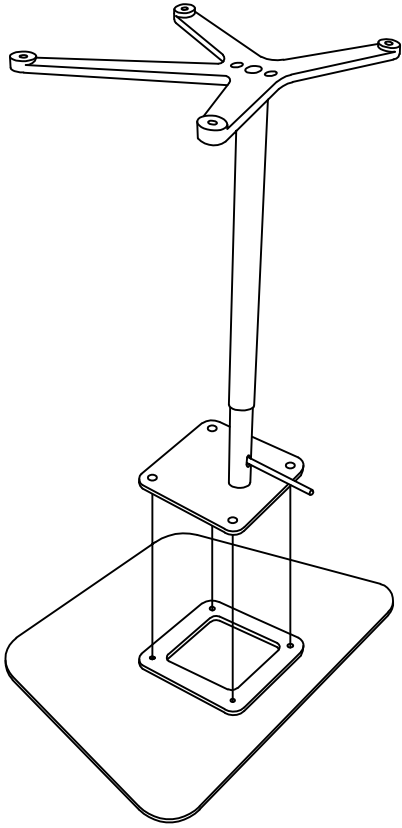

**SOFT
LINE**

XO TABLE

Design: Busk + Hertzog

www.softline.dk

A x 4

B x 1

1.a

2.a

1.b

2.b

1.c

2.c

✓

÷

Model XO Bord / Brugervejledning

EN: Do not let kids play with or under the table.

DK: Lad ikke børn lege med bordet eller tage ophold under bordet.

FR: Ne pas laisser les enfants jouer avec ou sous la table.

DE: Lassen Sie Kinder nicht mit oder unter dem Tisch spielen.

EN: The height adjustable function for the XO table is expected to work smoothly when the mechanism parts have been used several times.

DK: Den højdejusterbare funktion på XO-bordet må forventes at fungere optimalt, når mekanismedelene er blevet brugt flere gange.

FR: Utilisez le mécanisme plusieurs fois pour que le réglage en hauteur de la table XO soit fluide.