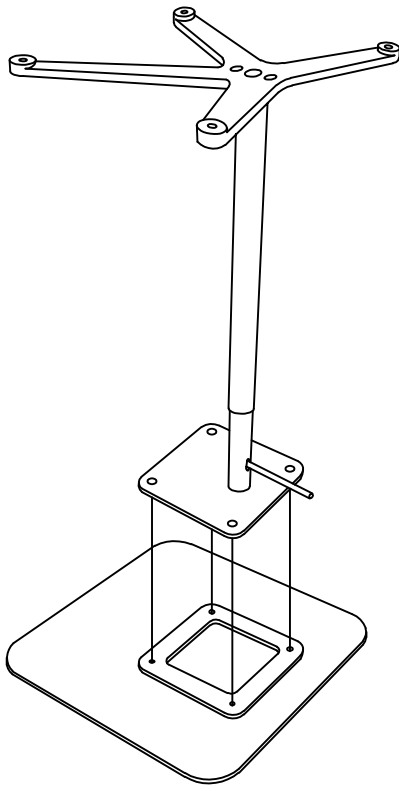

**SOFT
LINE**

XO TABLE

Design: Busk + Hertzog

www.softline.dk

A x 4

B x 1

1.a

2.a

1.b

2.b

1.c

2.c

✓

÷

Model XO Bord / Brugervejledning

EN: Do not let kids play with or under the table.

DK: Lad ikke børn lege med bordet eller tage ophold under bordet.

FR: Ne pas laisser les enfants jouer avec ou sous la table.

DE: Lassen Sie Kinder nicht mit oder unter dem Tisch spielen.

EN: The height adjustable function for the XO table is expected to work smoothly when the mechanism parts have been used several times.

DK: Den højdejusterbare funktion på XO-bordet må forventes at fungere optimalt, når mekanismedelene er blevet brugt flere gange.

FR: Utilisez le mécanisme plusieurs fois pour que le réglage en hauteur de la table XO soit fluide.