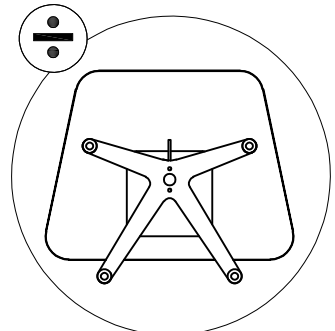

**SOFT
LINE**

XO TABLE

Design: Busk + Hertzog

www.softline.dk

A x 4

B x 1

1.a

2.a

1.b

2.b

1.c

2.c

✓

÷

Model XO Bord / Brugervejledning

EN: Do not let kids play with or under the table.

DK: Lad ikke børn lege med bordet eller tage ophold under bordet.

FR: Ne pas laisser les enfants jouer avec ou sous la table.

DE: Lassen Sie Kinder nicht mit oder unter dem Tisch spielen.

EN: The height adjustable function for the XO table is expected to work smoothly when the mechanism parts have been used several times.

DE: Die Höhenverstellung des XO-Tisches sollte reibungslos funktionieren, wenn die Mechanik mehrmals verwendet wurde.