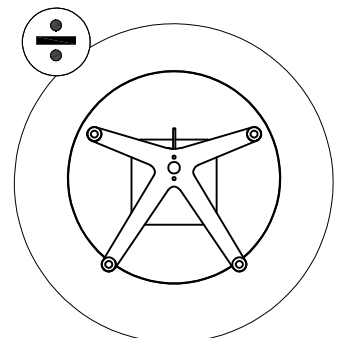

1.b

2.b

1.c

2.c

✓

÷

Model XO Bord / Brugervejledning

EN: Do not let kids play with or under the table.

DK: Lad ikke børn lege med bordet eller tage ophold under bordet.

FR: Ne pas laisser les enfants jouer avec ou sous la table.

DE: Lassen Sie Kinder nicht mit oder unter dem Tisch spielen.

EN: The height adjustable function for the XO table is expected to work smoothly when the mechanism parts have been used several times.

DK: Den højdejusterbare funktion på XO-bordet må forventes at fungere optimalt, når mekanismedelene er blevet brugt flere gange.

FR: Utilisez le mécanisme plusieurs fois pour que le réglage en hauteur de la table XO soit fluide.