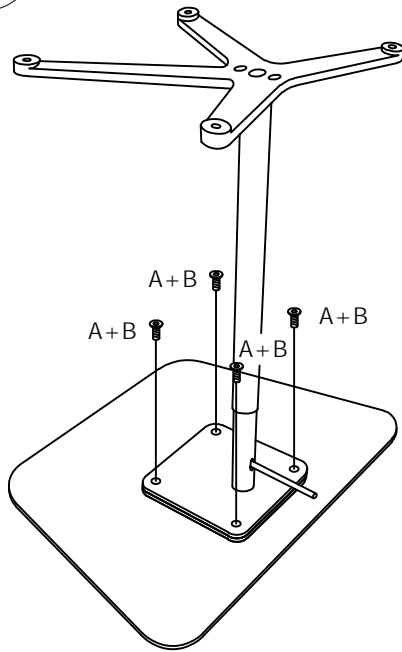

**SOFT
LINE**

XO TABLE

Design: Busk + Hertzog

www.softline.dk

A x 4

B x 1

1.a

2.a

1.b

2.b

1.c

2.c

✓

÷

Model XO Bord / Brugervejledning

EN: Do not let kids play with or under the table.

DK: Den højdejusterbare funktion på XO-bordet må forventes at fungere optimalt, når mekanismedelene er blevet brugt flere gange.

FR: Utilisez le mécanisme plusieurs fois pour que le réglage en hauteur de la table XO soit fluide.

DE: Die Höhenverstellung des XO-Tisches sollte reibungslos funktionieren, wenn die Mechanik mehrmals verwendet wurde.