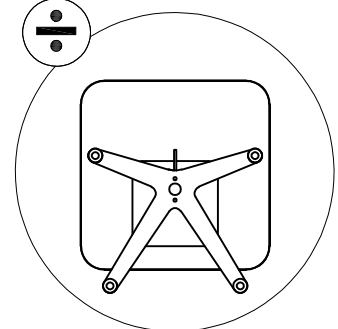

**SOFT
LINE**

XO TABLE

Design: Busk + Hertzog

www.softline.dk

A x 4

B x 1

1.a

2.a

1.b

2.b

1.c

2.c

✓

÷

Model XO Bord / Brugervejledning

EN: Do not let kids play with or under the table.

DK: Lad ikke børn lege med bordet eller tage ophold under bordet.

FR: Ne pas laisser les enfants jouer avec ou sous la table.

DE: Lassen Sie Kinder nicht mit oder unter dem Tisch spielen.

EN: The height adjustable function for the XO table is expected to work smoothly when the mechanism parts have been used several times.

DK: Den højdejusterbare funktion på XO-bordet må forventes at fungere optimalt, når mekanismedelene er blevet brugt flere gange.

FR: Utilisez le mécanisme plusieurs fois pour que le réglage en hauteur de la table XO soit fluide.