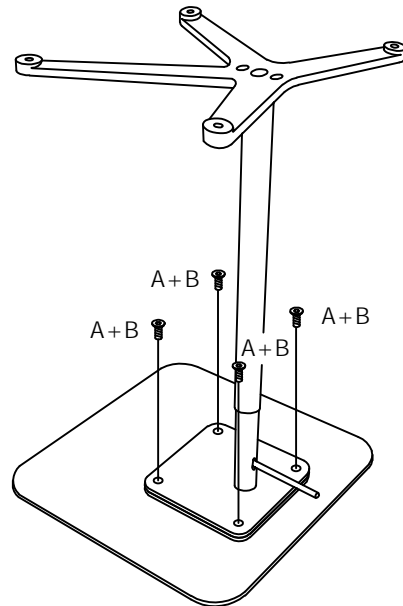

**SOFT
LINE**

XO TABLE

Design: Busk + Hertzog

www.softline.dk

A x 4

B x 1

1.a

2.a

1.b

2.b

1.c

2.c

✓

÷

Model XO Bord / Brugervejledning

EN: Do not let kids play with or under the table.

DK: Den højdejusterbare funktion på XO-bordet må forventes at fungere optimalt, når mekanismedelene er blevet brugt flere gange.

FR: Utilisez le mécanisme plusieurs fois pour que le réglage en hauteur de la table XO soit fluide.

DE: Die Höhenverstellung des XO-Tisches sollte reibungslos funktionieren, wenn die Mechanik mehrmals verwendet wurde.