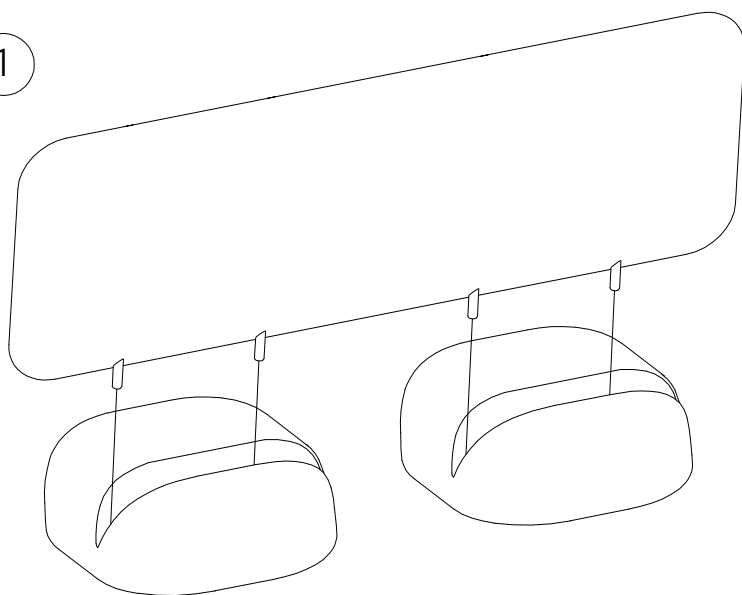

**SOFT
LINE**

HALO SOFA

Design: Skrivo

www.softline.dk

A x 4

B x 1

C x 4

1