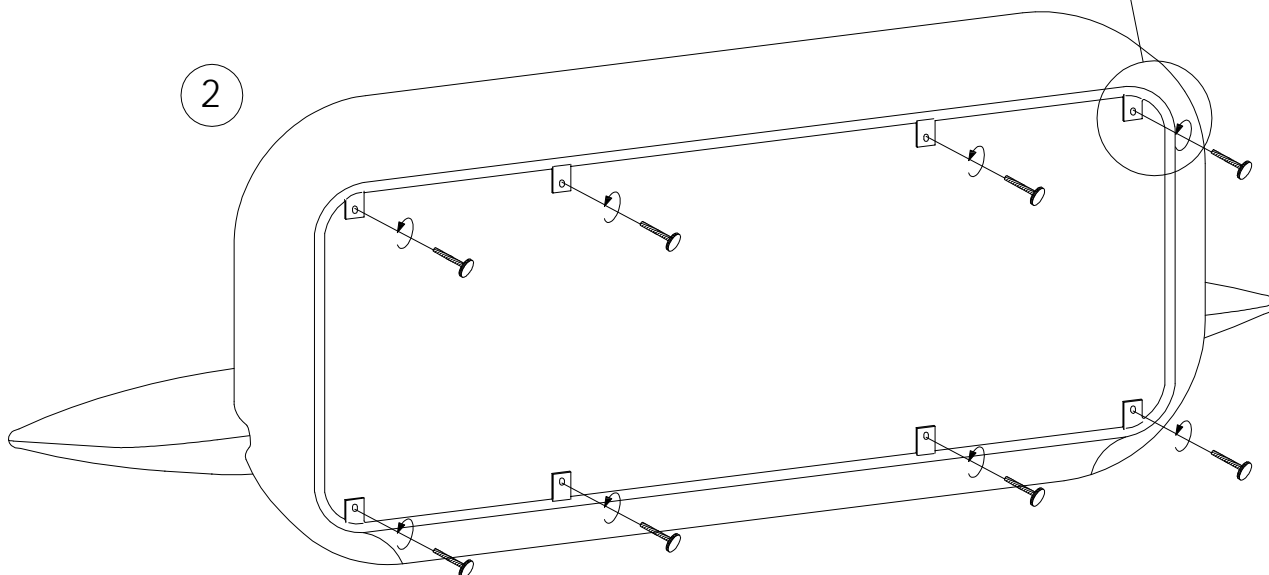

**SOFT
LINE**

HALO SOFA

Design: Skrivo

www.softline.dk

A x 4

B x 1

C x 4

1

2