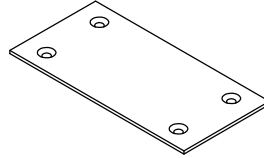

# CAPE POUF

Design: JOHANNES STEINBAUER

[www.softline.dk](http://www.softline.dk)

A x 4

B x 4

C x 1

D x 1