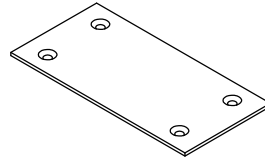

# CAPE LEFT/RIGHT CORNER

Design: JOHANNES STEINBAUER

[www.softline.dk](http://www.softline.dk)

A x 4

B x 4

C x 1

D x 1