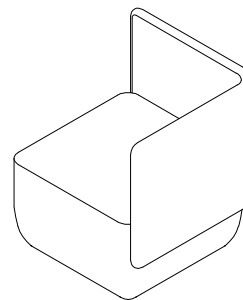

**SOFT
LINE**

OPERA MODULE CORNER

Design: Busk + Hertzog

www.softline.dk

A x 4