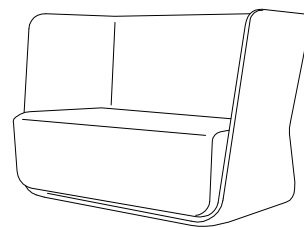

**SOFT
LINE**

BASKET SOFA

Design: matthias demacker

www.softline.dk

A x 4

B x 4

C x 4

D x 1