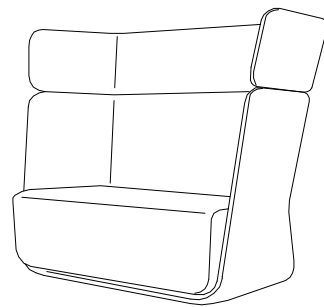

**SOFT  
LINE**

# BASKET SOFA

Design: matthias demacker

www.softline.dk

A x 1

B x 4

C x 4

D x 4

1.