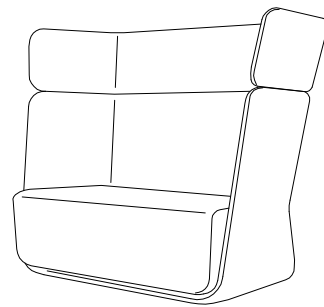

**SOFT
LINE**

BASKET SOFA

Design: matthias demacker

www.softline.dk

A x 4

B x 4

C x 4

D x 4