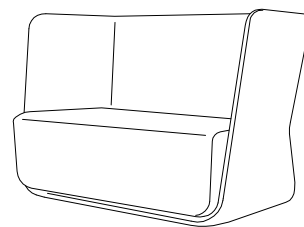

**SOFT
LINE**

BASKET SOFA

Design: matthias demacker

www.softline.dk

A x 4

B x 4

C x 4

D x 4