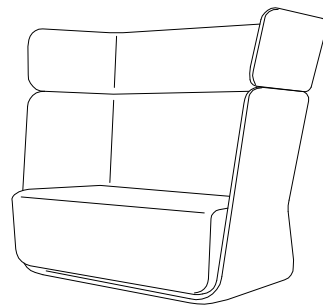

**SOFT
LINE**

BASKET SOFA

Design: matthias demacker

www.softline.dk

A x 4

B x 4

C x 4

D x 4